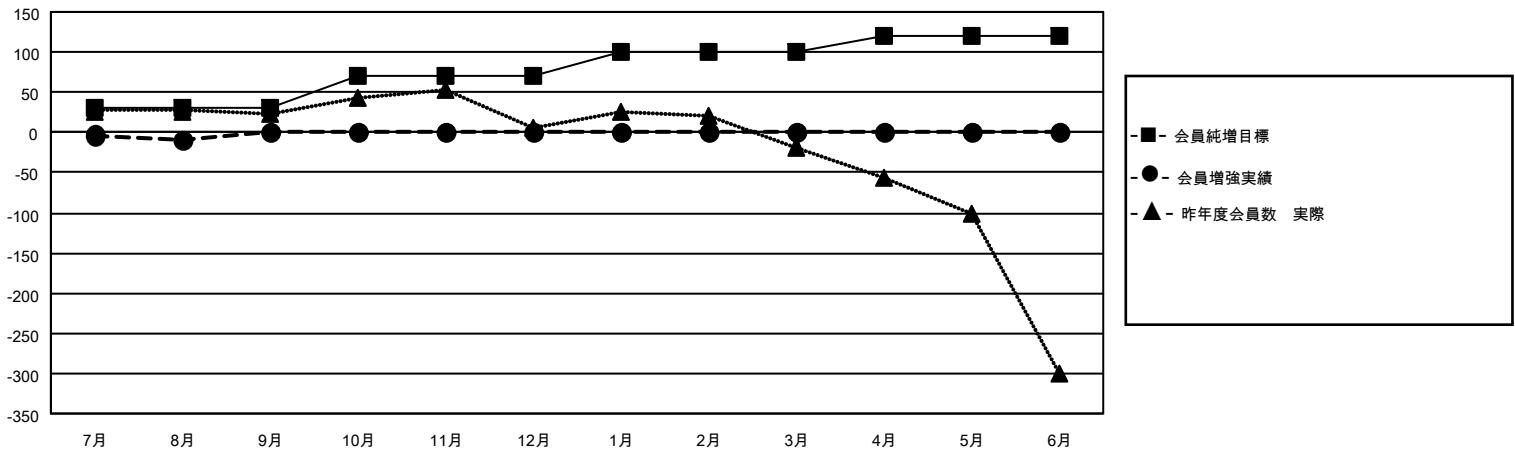

MONTHLY MEMBERSHIP PROGRESS REPORT

地域 JAPAN

District 336 A

Results as of: 8/31/2020

クラブ				名			
結果：2020-2021				結果：2020-2021			
四半期	新クラブ目標	新クラブ	解散クラブ	四半期	会員純増目標	会員増強実績	退会者(転籍を含む)実際
7月/8月/9月	0	0	0	7月/8月/9月	30	69	79
10月/11月/12月	0	0	0	10月/11月/12月	40	0	0
1月/2月/3月	0	0	0	1月/2月/3月	30	0	0
4月/5月/6月	0	0	0	4月/5月/6月	20	0	0

新クラブ目標及び実績累計

会員目標及び実績累計

解散クラブ: 0	41 CLUBS OF 140 一名以上の新会員を登録	男女別
		男性 4,294 (77.96%)
		女性 1,214 (22.04%)
退会者	会員累計データを見るには、ここをクリック	世帯主/家族会員合計 1,611
物故会員 8		国際会費半額の家族会員 828
クラブ解散 0		
その他 71		
合計 79		