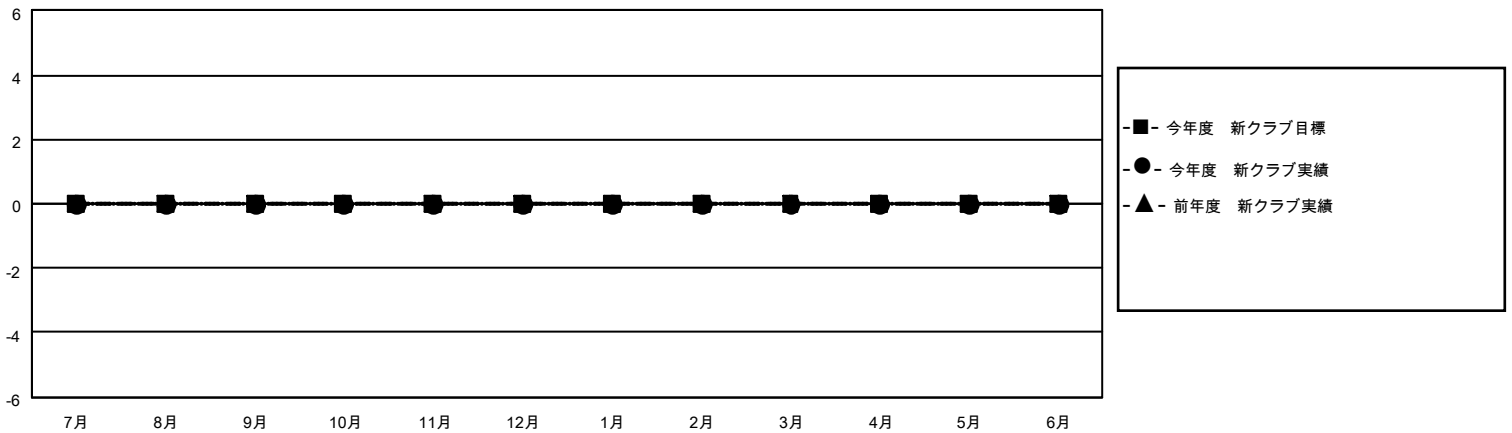

MONTHLY MEMBERSHIP PROGRESS REPORT

地域 JAPAN

District 336 A

Results as of: 8/31/2020

クラブ				名			
結果：2020-2021				結果：2020-2021			
四半期	新クラブ目標	新クラブ	解散クラブ	四半期	会員純増目標	会員増強実績	退会者(転籍を含む)実際
7月/8月/9月	0	0	0	7月/8月/9月	30	69	79
10月/11月/12月	0	0	0	10月/11月/12月	40	0	0
1月/2月/3月	0	0	0	1月/2月/3月	30	0	0
4月/5月/6月	0	0	0	4月/5月/6月	20	0	0

新クラブ目標及び実績累計

会員目標及び実績累計

解散クラブ: 0	41 CLUBS OF 140 一名以上の新会員を登録	男女別
		男性 4,294 (77.96%)
		女性 1,214 (22.04%)
退会者	会員累計データを見るには、ここをクリック	世帯主/家族会員合計 1,611
物故会員 8		国際会費半額の家族会員 828
クラブ解散 0		
その他 71		
合計 79		